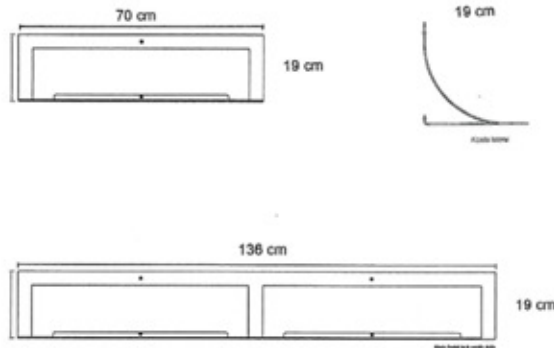

# ligera

díez + díez diseño

**ligera**  
estante metálico de pared

**Diseño:** DIEZ + DIEZ DISEÑO  
Estante metálico de pared en chapa de acero pintada color plata metalizado. En versión simple y doble.  
**Medidas:** Simple 70x19x19 cm., doble 136 x 19 x 19 cm.  
**Embalaje:** en caja de cartón de 2 unids. para la simple i de 1 unidad para la doble

**ligera**  
prestatge metàl·lic de paret

**Disseny:** DIEZ + DIEZ DISEÑO  
Prestatge metàl·lic de paret en xapa d'acer pintada color plata metalitzat. En versió simple i doble.  
**Mides:** Simple 70x19x19 cm., doble 136 x 19 x 19 cm.  
**Embalatge:** en caixa de cartró de 2 unids. per la simple i d'una unitat per la doble.

**ligera**  
metal wall shelves

**Design:** DIEZ + DIEZ DISEÑO  
Metal wall shelf in steel plate Painted metallized silver.  
**Sizes:** simple version 70 cm. long, double version 136 cm. long. depth of both versions 19 cm.  
**Packing:** 2-unit cartonboard box for simple shelf, 1-unit box for double sized shelf.