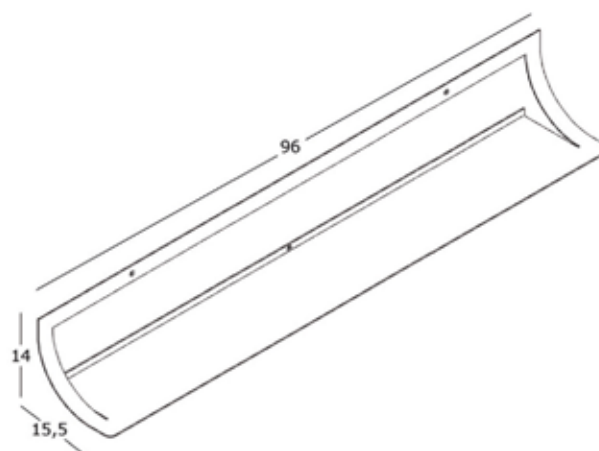

ligera mini

Estante metálico de pared para CD y DVD

Diseño: diez+diez diseño

Estante metálico de pared en chapa de acero pintada color plata metalizado apto para CD y DVD.

Medidas: 96 x 14 x 15,5 cm

Embalaje: en cajas individuales

ligera mini

Prestatge metàl·lic de paret per a CD i DVD

Disseny: diez+diez diseño

Prestatge metàl·lic de paret en xapa d'acer pintada color plata metal·litzat apte per a CD i DVD.

Medidas: 96 x 14 x 15,5 cm

Embalatge: en caixes individuals

ligera mini

Metallic wall shelves for CD and DVD

Design: diez+diez diseño

Metallic wall shelf in Steel structure painted Metallic silver colour for CD and DVD.

Medidas: 96 x 14 x 15,5 cm

Packing: individually packed

DINÀMICA Complements, S.L.

C/ Consell de Cent, 83, 6^o2^a
08015 BARCELONA
Tel. 93 325 17 40 Fax. 93 423 01 45
e-mail: comercial@dinamicacomplements.com