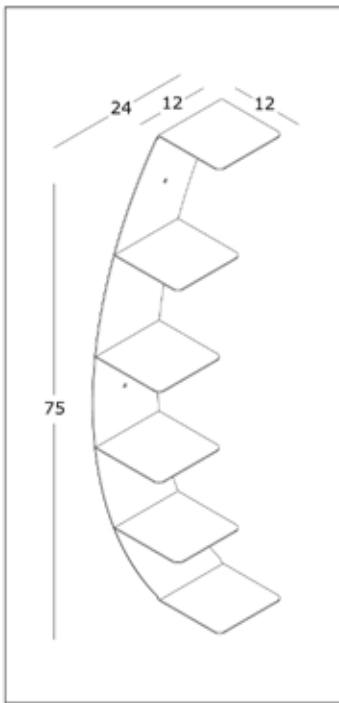

# curva

diez+diez diseño

**Medidas:** altura 75 cm., ancho de repisa 12 cm., ancho total 24 cm., profundidad 12 cm.  
Embalaje en cajas individuales

**Mides:** altura 75 cm., ample del prestatge 12 cm., ample total 24 cm., profunditat 12 cm.  
Embalatge: Caixa de cartró individual.

### Wall shelving "CURVA"

Design: DÍEZ +DÍEZ DISEÑO

Curved wall shelving with 6 shelves suitable for books in horizontal position.

**Material:** Steel sheet, silver painted. Other colours on demand.

**Size:** 75 cm.height, shelf width 12 cm., total width 24 cm., depth 12 cm.  
Packaging: individual carton.