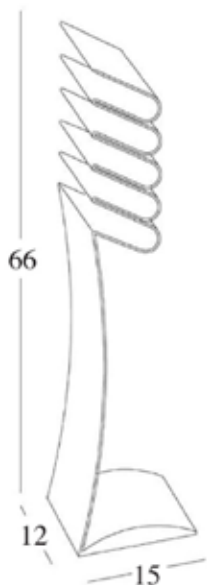

baxter

diez+diez diseño

MiSCeL·LàNia

baxter
Mueble auxiliar - soporte multiuso

Diseño: diez+díez diseño
baxter es un mueble-soporte multiuso, de mínimas dimensiones, con 5 espacios de alojamiento para revistas, diarios, libros, mandos a distancia, móviles, CDs y muchos otros objetos de uso cotidiano.

Material: Chapa de acero pintada en color plata. Por encargo se puede servir en otros colores.

Medidas: altura 66 cm., ancho 12.5 cm.
Embalaje: Caja de cartón individual.

baxter
Moble auxiliar – suport multiús

Material: Xapa d'acer pintada color plata. Sobre comanda es pot servir en altres colors.

Mides: alt.66 cm, ampl 12.5 cm
Embalatge: Caixa de cartró individual

baxter
Accessory piece of furniture of multiple use.

Material: steel sheet, silver painted other colours on demand.

Size: 66 cm. height, 12,5 cm. width.
Packaging: Individual carton

Sus diseñadores lo definen como "una auténtica cajonera sin cajones donde el contenido supera los límites del continente", y también "como una pieza de mobiliario contemporáneo surgida de una concepción innovadora, que se inserta de una manera radical en el nuevo espacio doméstico".