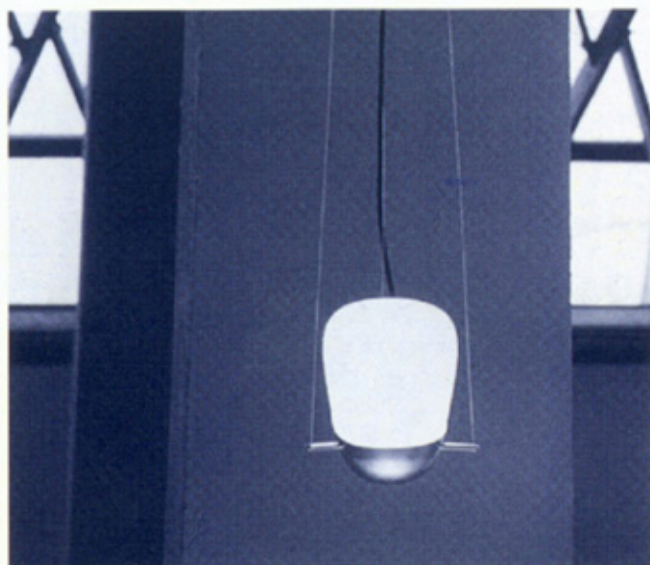

XXVII PREMIS DELTA

I SELECCIÓ ADIFAD 1997

VERTIGO

Catifa Alfombra Carpet

D Javier i J. Luís Díez Blanco P B.D.Ediciones de Diseño, S.A.

SERIE AARHUS

Llum Lámpara Lamp

D E.Møller-A.Jacobsen P Santa & Cole

VIA

Taula Mesa Table

D Mathew Hilton P Disform

DISCO DE MESA

Llum Lámpara Lamp

D J.Miralbell-M.Raventós P Santa & Cole